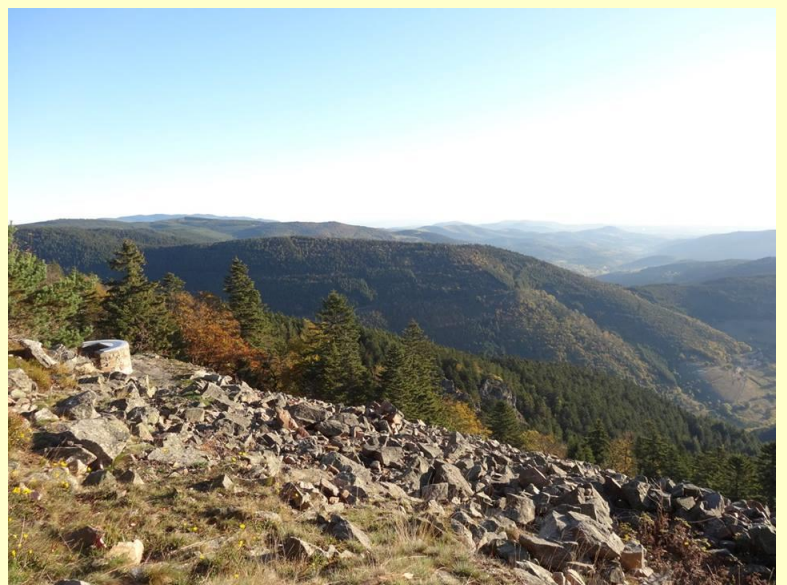

Départs et arrivées à BOULIEU LES ANNONAY