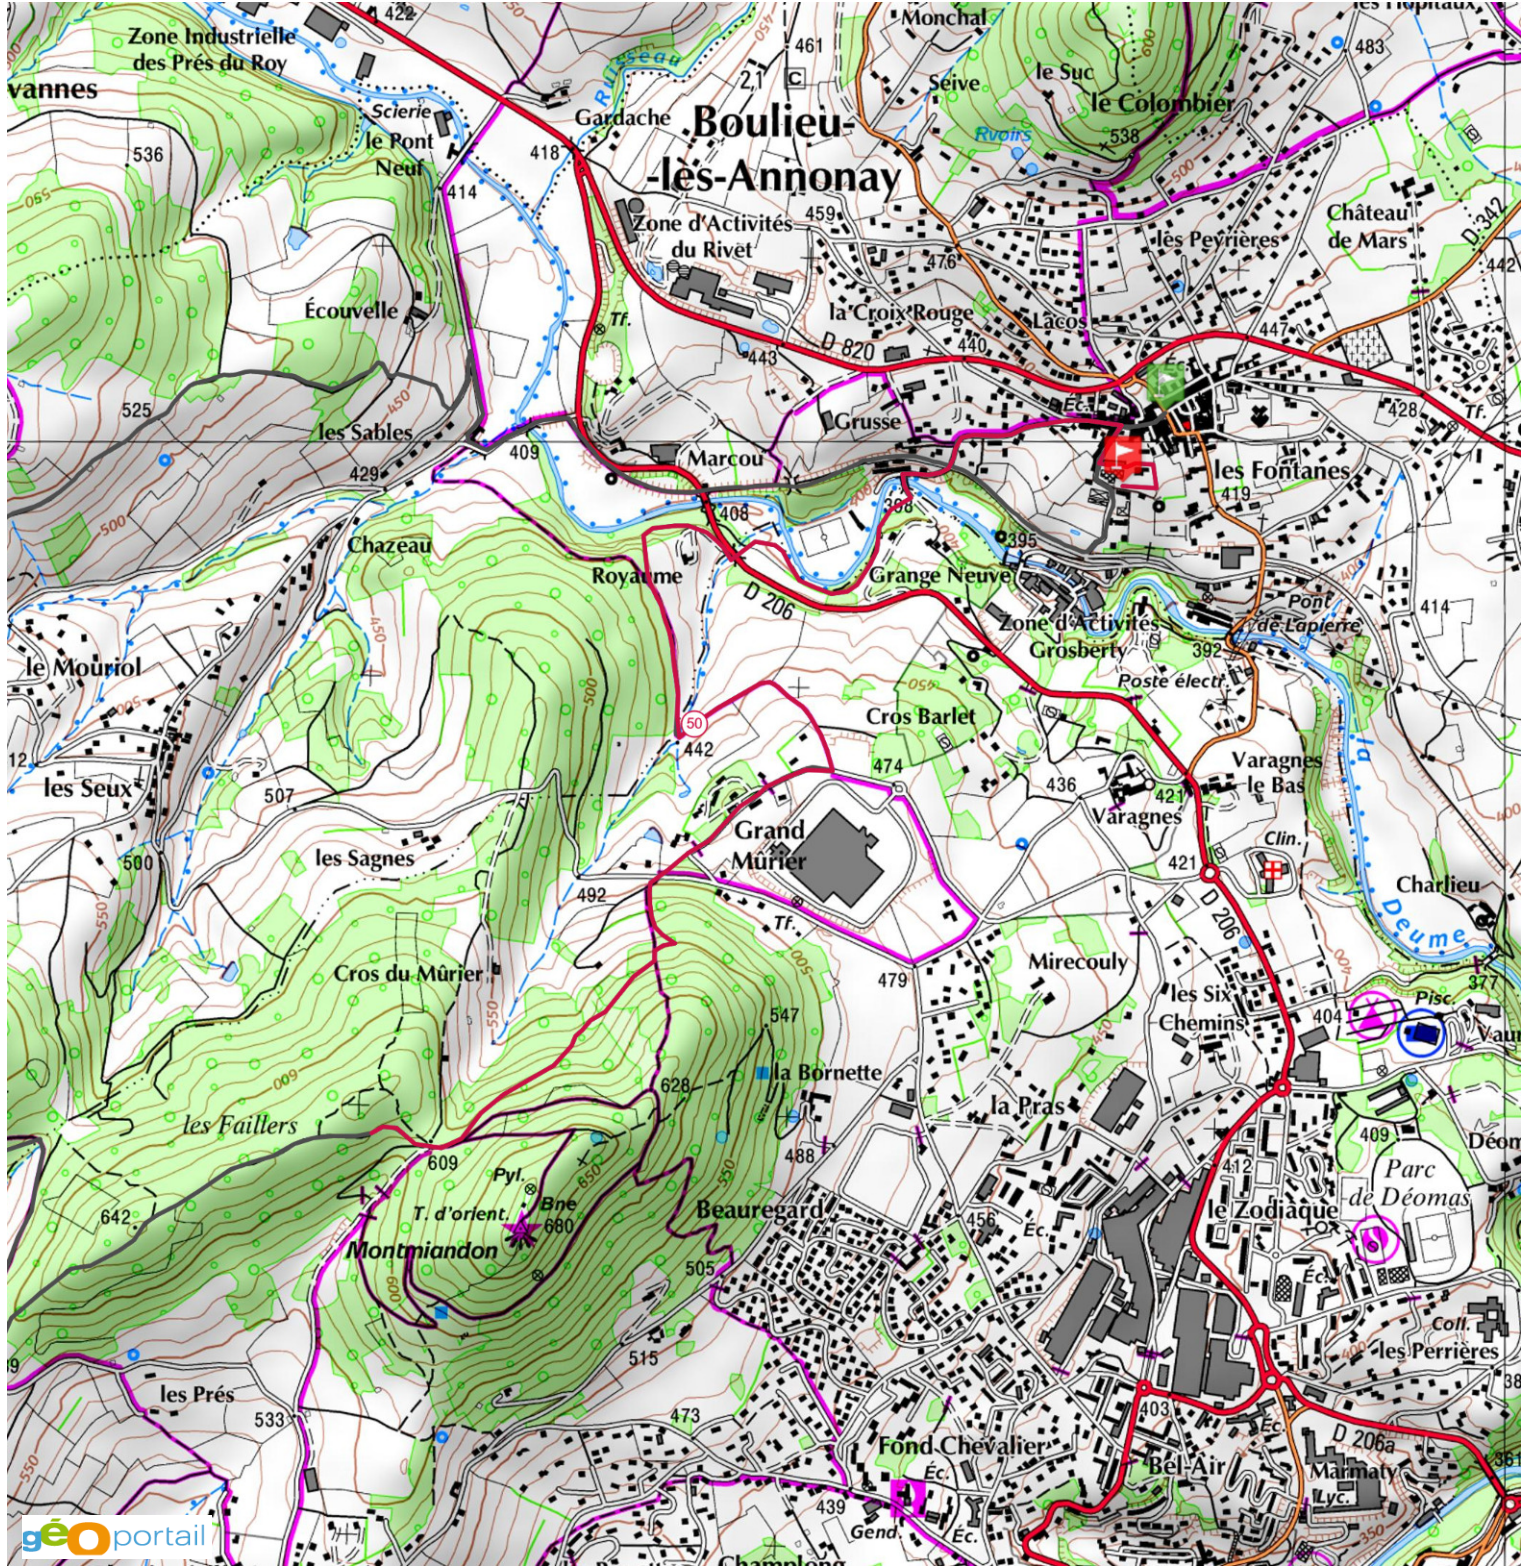

Du km 34.8 au km 42.1, 475 m+, 134 m-

<http://TraceDeTrail.fr> - © IGN 2016. Utilisation et reproduction strictement limitées à un usage privé à titre documentaire.

Boulietrail 2016 - Les Crêtes

Du km 42.1 au km 47.9, 72 m+, 332 m-

<http://TraceDeTrail.fr> - © IGN 2016. Utilisation et reproduction strictement limitées à un usage privé à titre documentaire.

Boulietrail 2016 - Les Crêtes

Du km 47.9 au km 52.4, 58 m+, 251 m-

<http://TraceDeTrail.fr> - © IGN 2016. Utilisation et reproduction strictement limitées à un usage privé à titre documentaire.