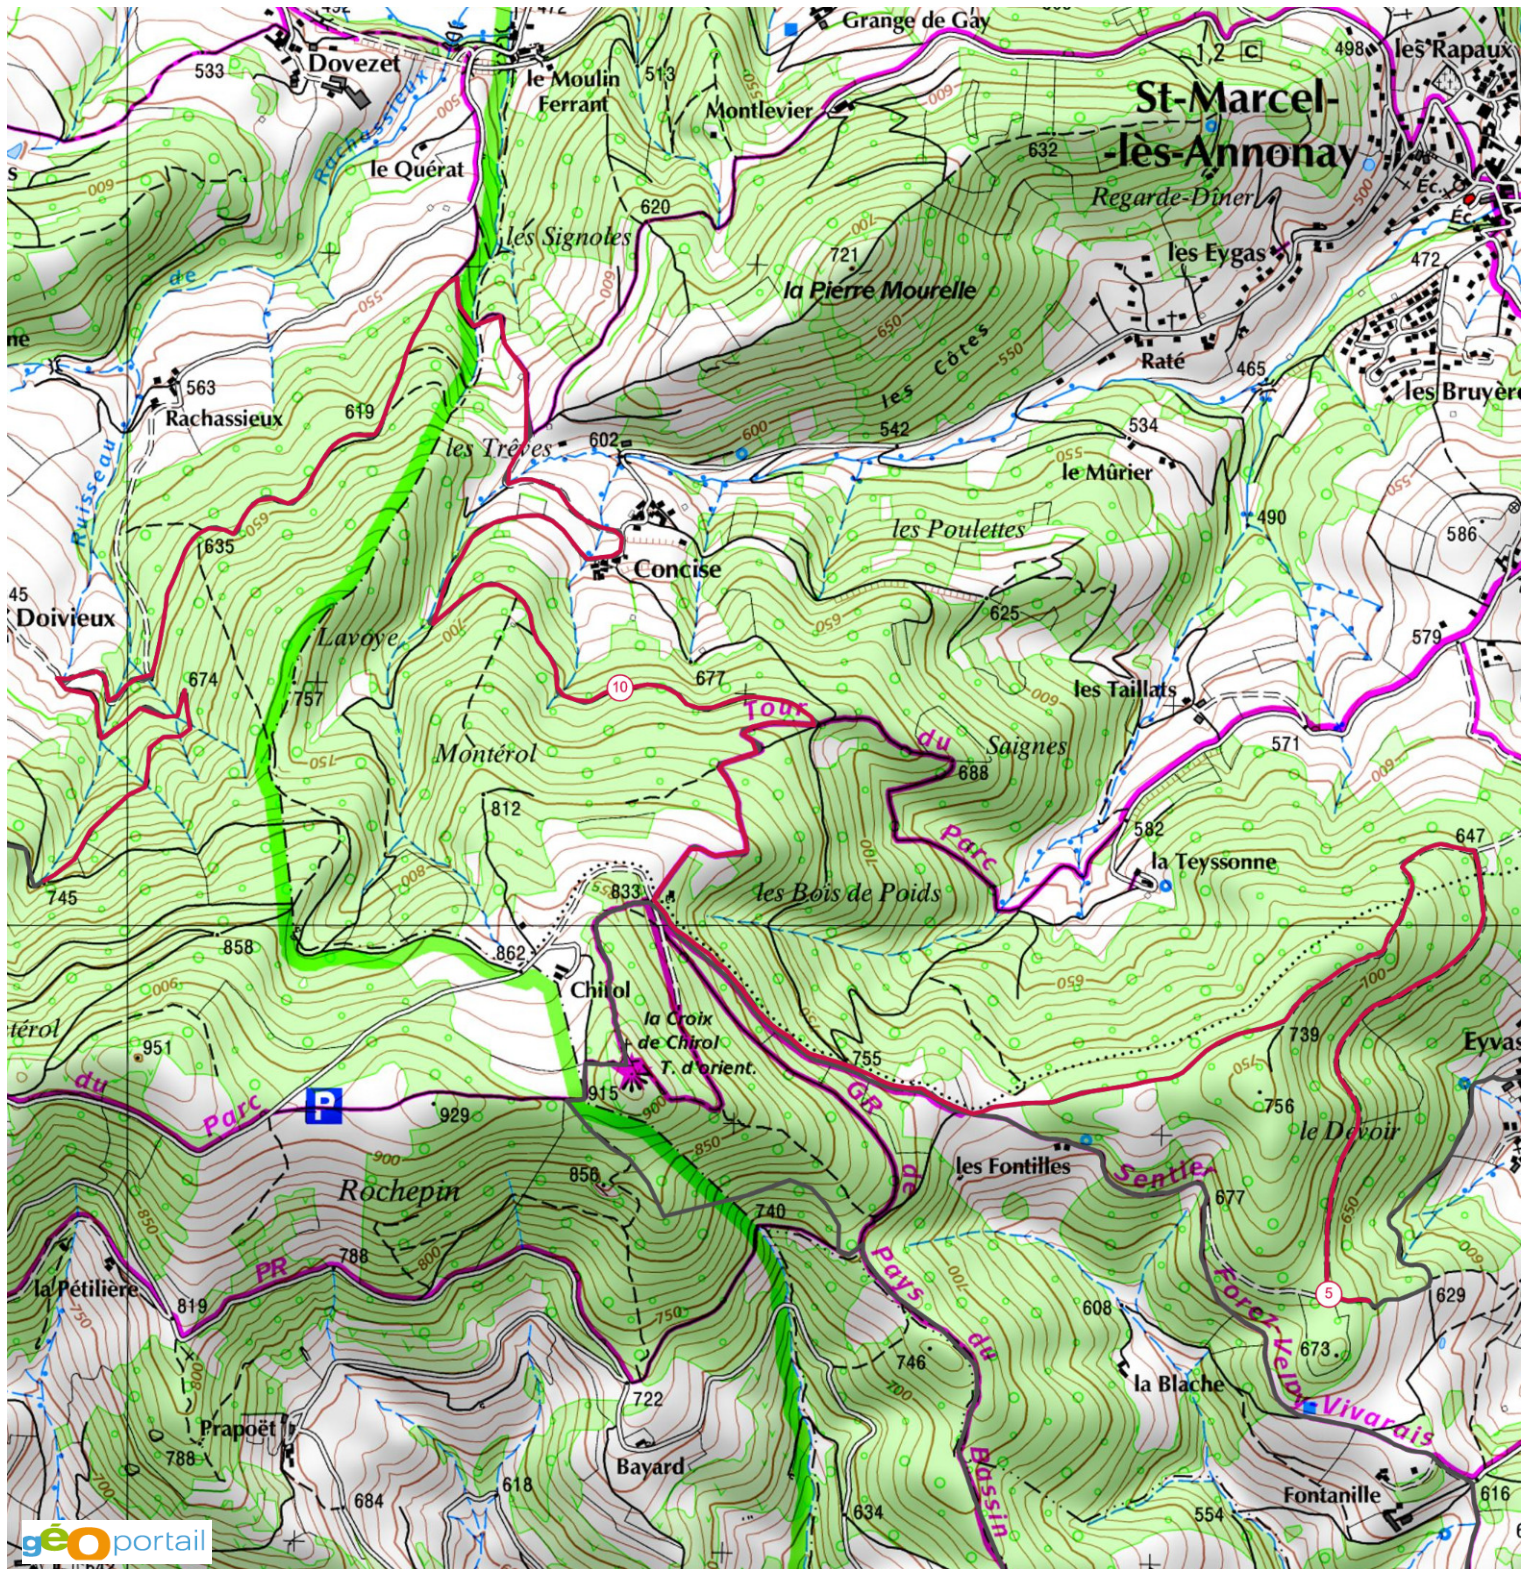

Boulietrail 2016 - Les Crêtes

Du km 0 au km 4.9, 261 m+, 69 m-

<http://TraceDeTrail.fr> - © IGN 2016. Utilisation et reproduction strictement limitées à un usage privé à titre documentaire.

Boulietrail 2016 - Les Crêtes

Du km 4.9 au km 14.9, 498 m+, 378 m-

<http://TraceDeTrail.fr> - © IGN 2016. Utilisation et reproduction strictement limitées à un usage privé à titre documentaire.

Boulietrail 2016 - Les Crêtes

Du km 14.9 au km 20.3, 308 m+, 60 m-

<http://TraceDeTrail.fr> - © IGN 2016. Utilisation et reproduction strictement limitées à un usage privé à titre documentaire.

Boulietrail 2016 - Les Crêtes

Du km 20.3 au km 30.1, 373 m+, 556 m-

<http://TraceDeTrail.fr> - © IGN 2016. Utilisation et reproduction strictement limitées à un usage privé à titre documentaire.

Boulietrail 2016 - Les Crêtes

Du km 30.1 au km 34.8, 27 m+, 320 m-

<http://TraceDeTrail.fr> - © IGN 2016. Utilisation et reproduction strictement limitées à un usage privé à titre documentaire.

Boulietrail 2016 - Les Crêtes