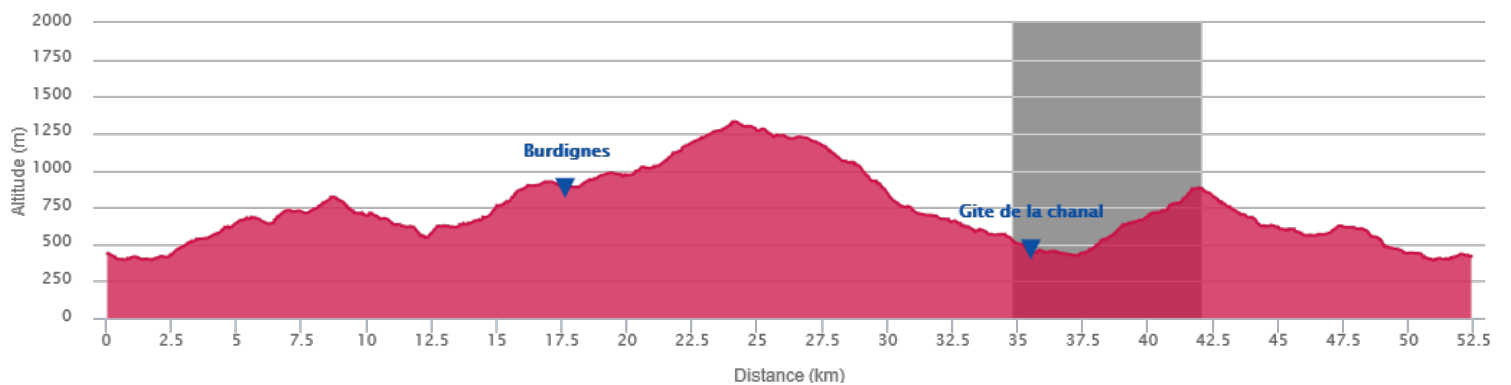

<http://TraceDeTrail.fr> - © IGN 2016. Utilisation et reproduction strictement limitées à un usage privé à titre documentaire.

Boulietrail 2016 - Les Crêtes

Du km 20.3 au km 30.1, 373 m+, 556 m-

<http://TraceDeTrail.fr> - © IGN 2016. Utilisation et reproduction strictement limitées à un usage privé à titre documentaire.

Boulietrail 2016 - Les Crêtes

Du km 30.1 au km 34.8, 27 m+, 320 m-

<http://TraceDeTrail.fr> - © IGN 2016. Utilisation et reproduction strictement limitées à un usage privé à titre documentaire.

Boulietrail 2016 - Les Crêtes

Du km 34.8 au km 42.1, 475 m+, 134 m-

<http://TraceDeTrail.fr> - © IGN 2016. Utilisation et reproduction strictement limitées à un usage privé à titre documentaire.

Boulietrail 2016 - Les Crêtes

Du km 42.1 au km 47.9, 72 m+, 332 m-