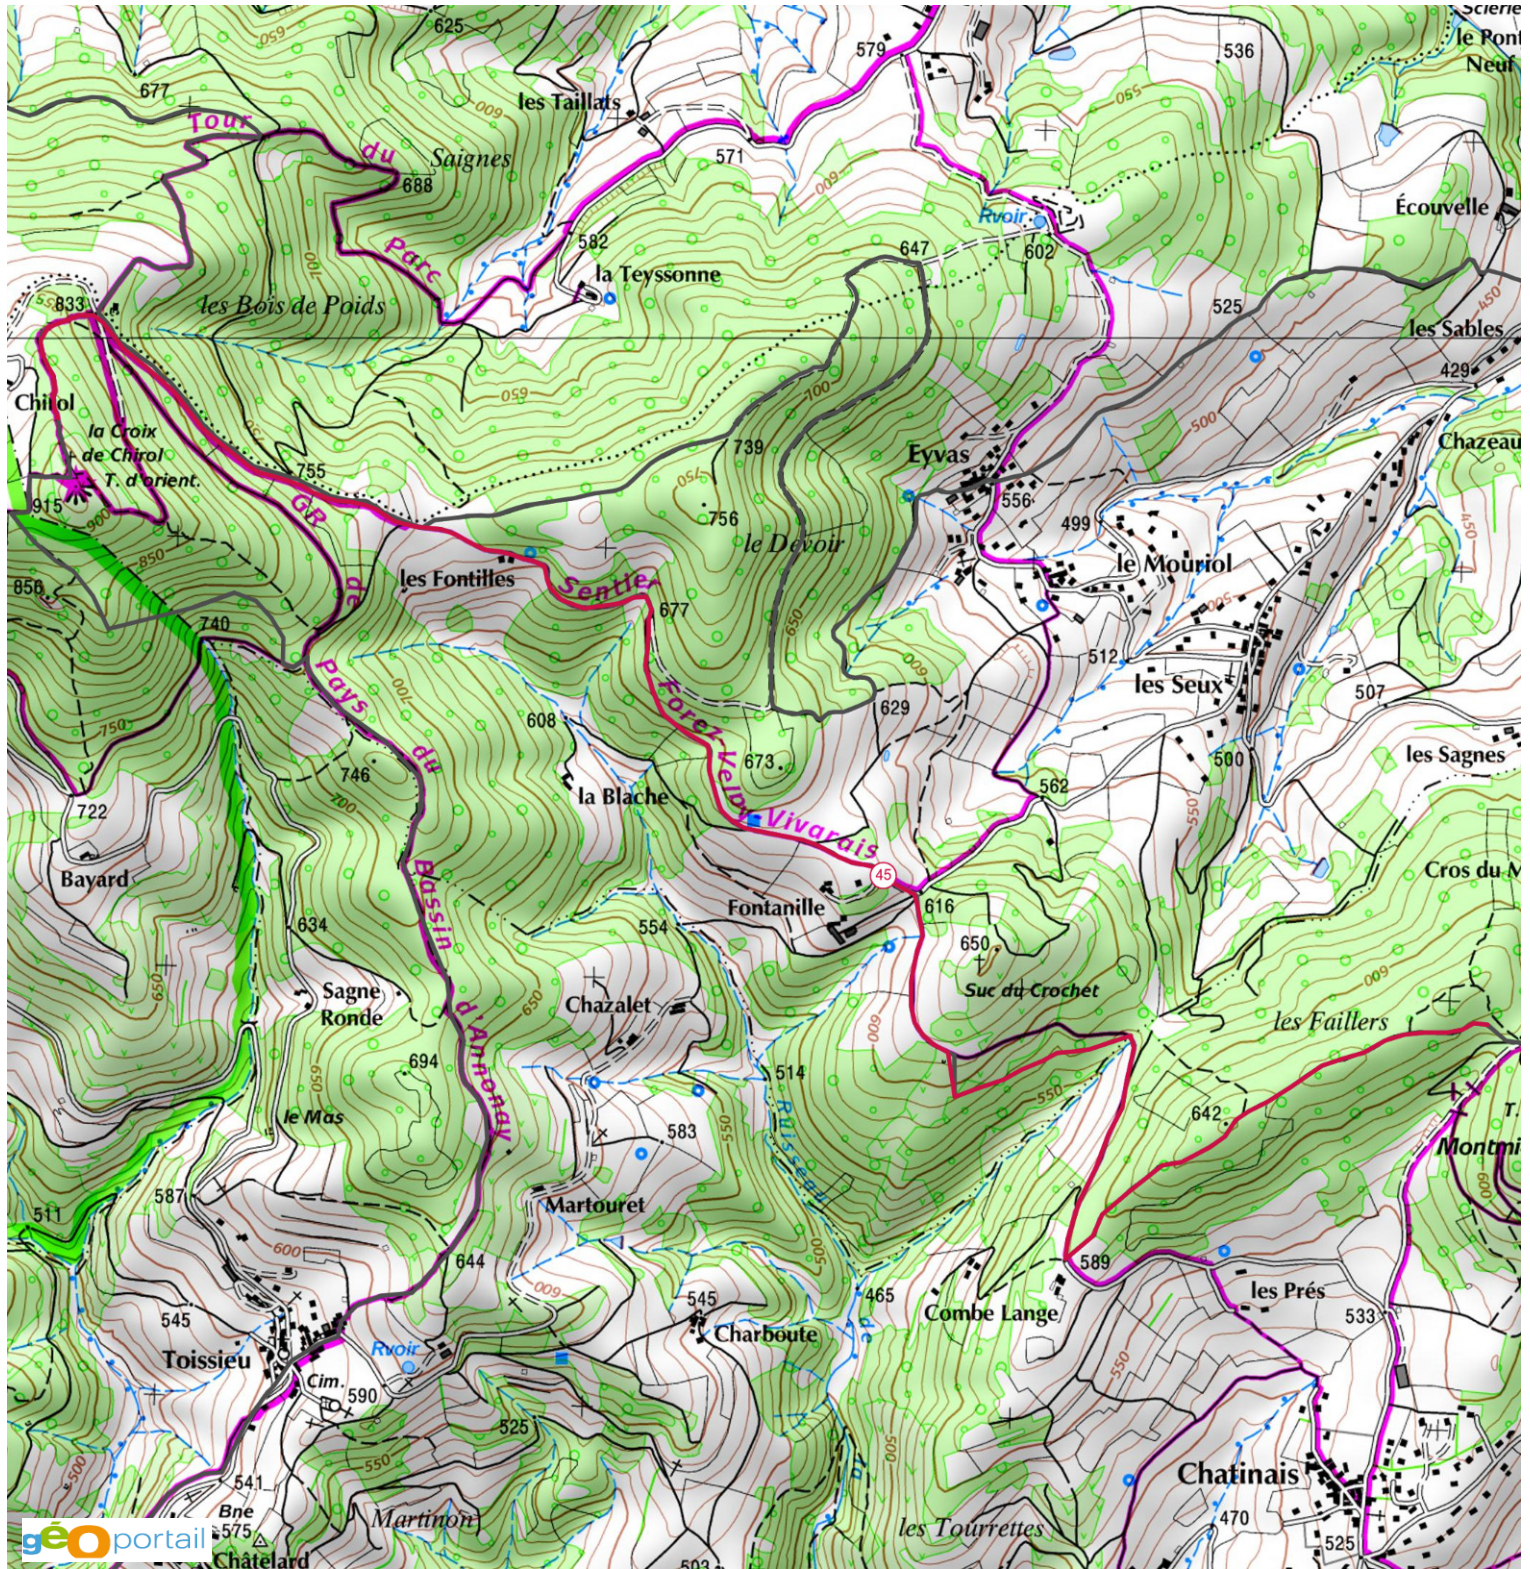

Du km 34.8 au km 42.1, 475 m+, 134 m-

<http://TraceDeTrail.fr> - © IGN 2016. Utilisation et reproduction strictement limitées à un usage privé à titre documentaire.

Boulietrail 2016 - Les Crêtes

Du km 42.1 au km 47.9, 72 m+, 332 m-

<http://TraceDeTrail.fr> - © IGN 2016. Utilisation et reproduction strictement limitées à un usage privé à titre documentaire.

Boulietrail 2016 - Les Crêtes

Du km 47.9 au km 52.4, 58 m+, 251 m-

<http://TraceDeTrail.fr> - © IGN 2016. Utilisation et reproduction strictement limitées à un usage privé à titre documentaire.