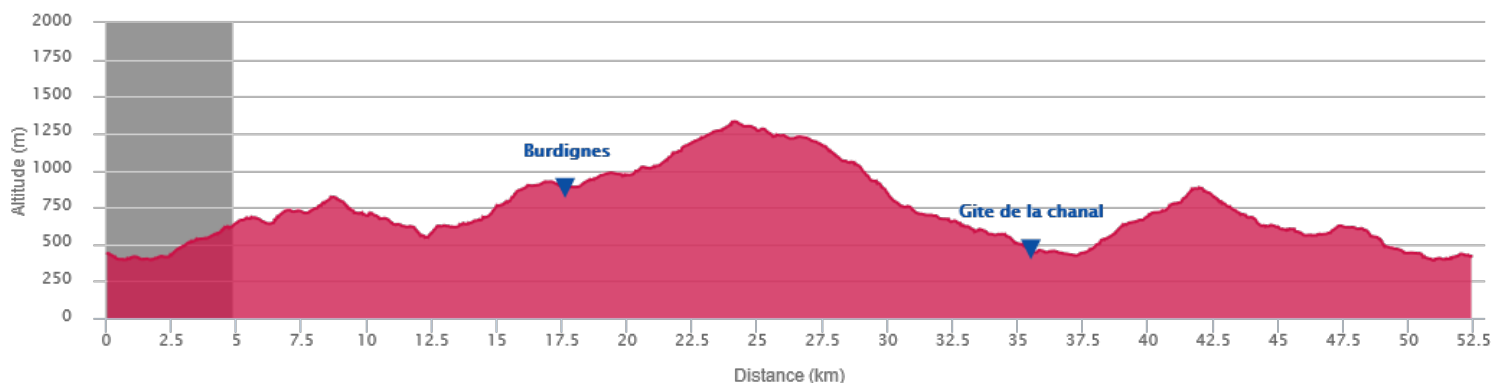

Boulietrail 2016 - Les Crêtes

Du km 0 au km 4.9, 261 m+, 69 m-

<http://TraceDeTrail.fr> - © IGN 2016. Utilisation et reproduction strictement limitées à un usage privé à titre documentaire.

Boulietrail 2016 - Les Crêtes

Du km 4.9 au km 14.9, 498 m+, 378 m-

<http://TraceDeTrail.fr> - © IGN 2016. Utilisation et reproduction strictement limitées à un usage privé à titre documentaire.

Boulietrail 2016 - Les Crêtes

Du km 14.9 au km 20.3, 308 m+, 60 m-

<http://TraceDeTrail.fr> - © IGN 2016. Utilisation et reproduction strictement limitées à un usage privé à titre documentaire.

Boulietrail 2016 - Les Crêtes

Du km 20.3 au km 30.1, 373 m+, 556 m-

<http://TraceDeTrail.fr> - © IGN 2016. Utilisation et reproduction strictement limitées à un usage privé à titre documentaire.

Boulietrail 2016 - Les Crêtes

Du km 30.1 au km 34.8, 27 m+, 320 m-

<http://TraceDeTrail.fr> - © IGN 2016. Utilisation et reproduction strictement limitées à un usage privé à titre documentaire.

Boulietrail 2016 - Les Crêtes