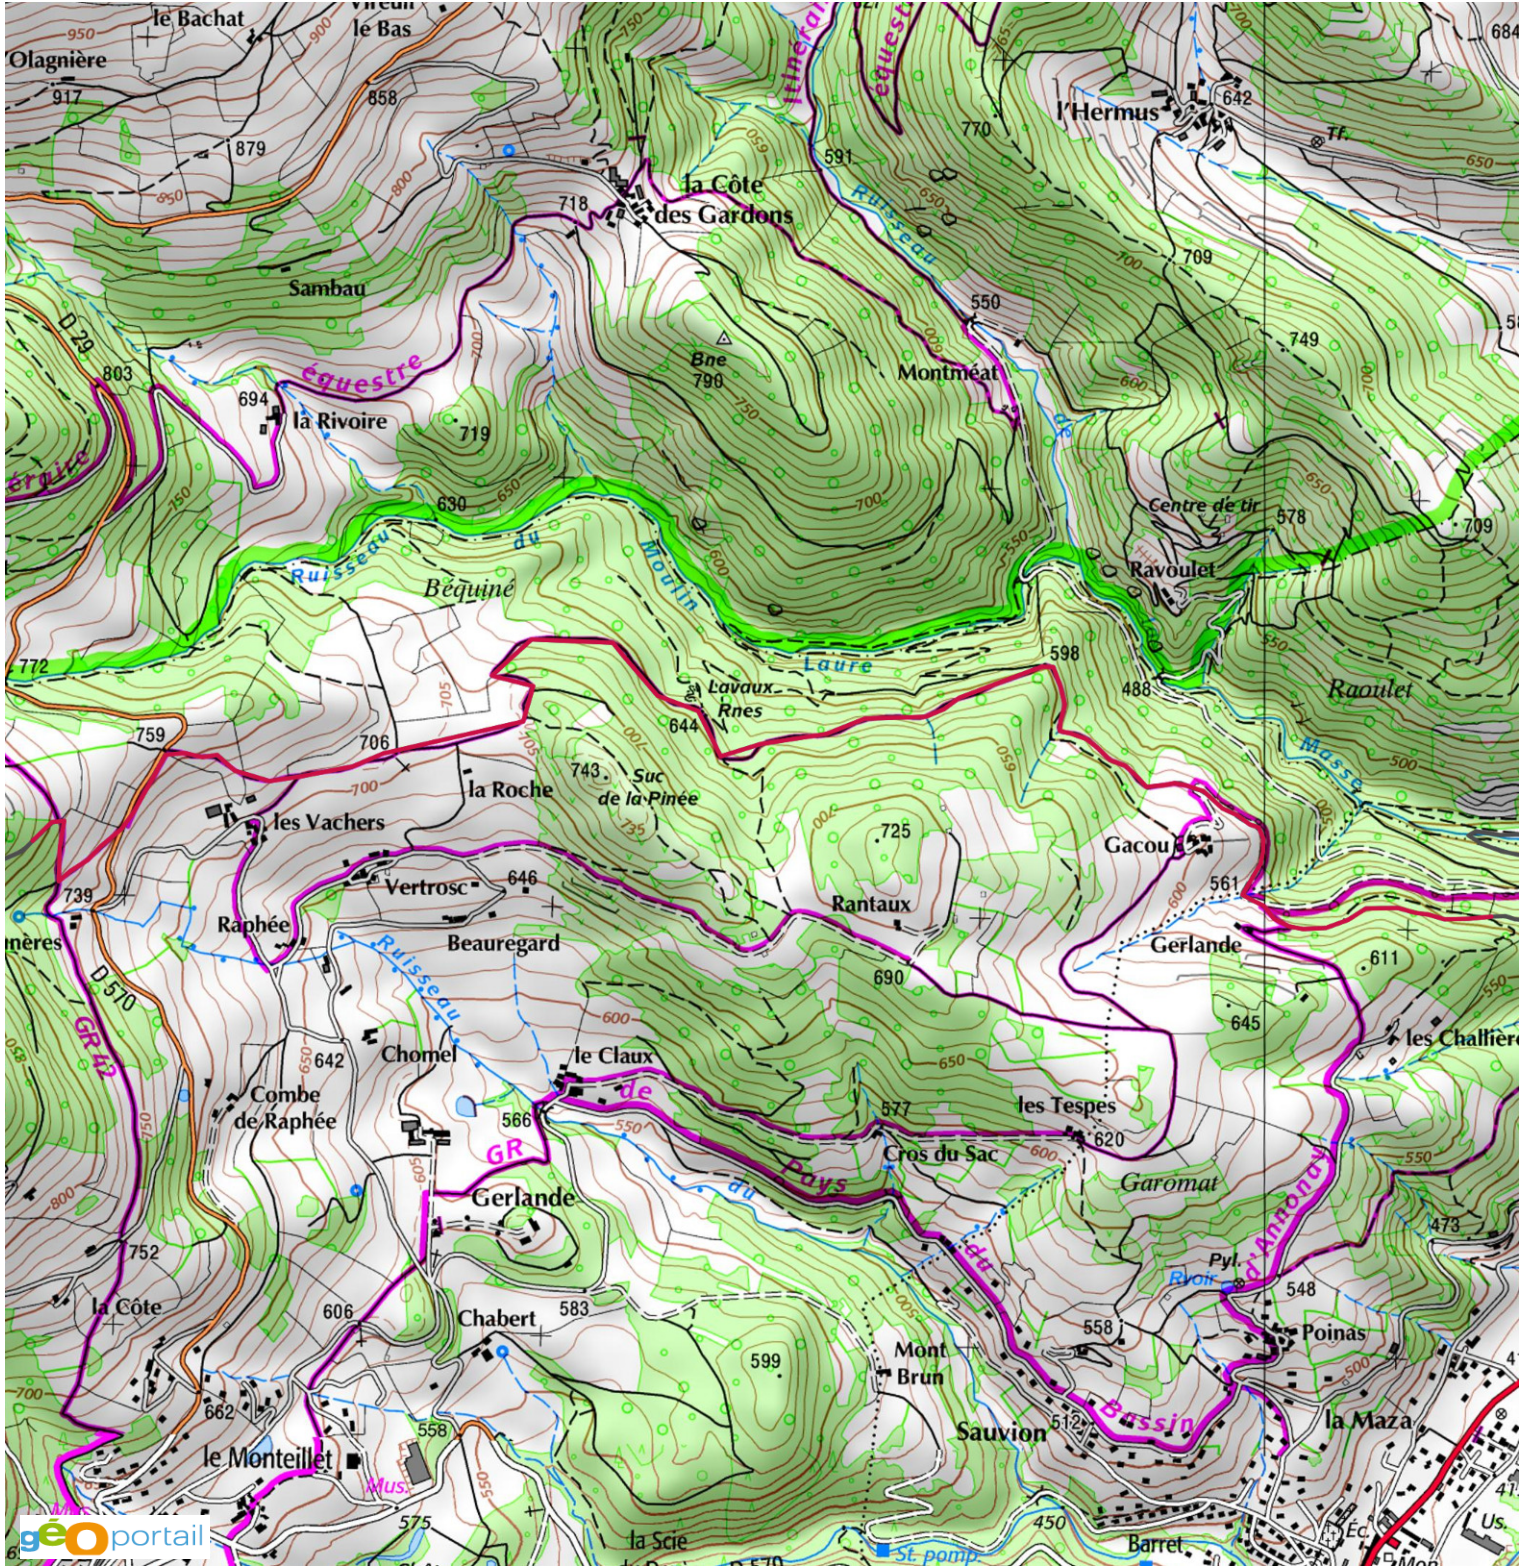

Du km 4.9 au km 14.9, 498 m+, 378 m-

<http://TraceDeTrail.fr> - © IGN 2016. Utilisation et reproduction strictement limitées à un usage privé à titre documentaire.

Boulietrail 2016 - Les Crêtes

Du km 14.9 au km 20.3, 308 m+, 60 m-

<http://TraceDeTrail.fr> - © IGN 2016. Utilisation et reproduction strictement limitées à un usage privé à titre documentaire.

Boulietrail 2016 - Les Crêtes

Du km 20.3 au km 30.1, 373 m+, 556 m-

<http://TraceDeTrail.fr> - © IGN 2016. Utilisation et reproduction strictement limitées à un usage privé à titre documentaire.

Boulietrail 2016 - Les Crêtes

Du km 30.1 au km 34.8, 27 m+, 320 m-

<http://TraceDeTrail.fr> - © IGN 2016. Utilisation et reproduction strictement limitées à un usage privé à titre documentaire.

Boulietrail 2016 - Les Crêtes