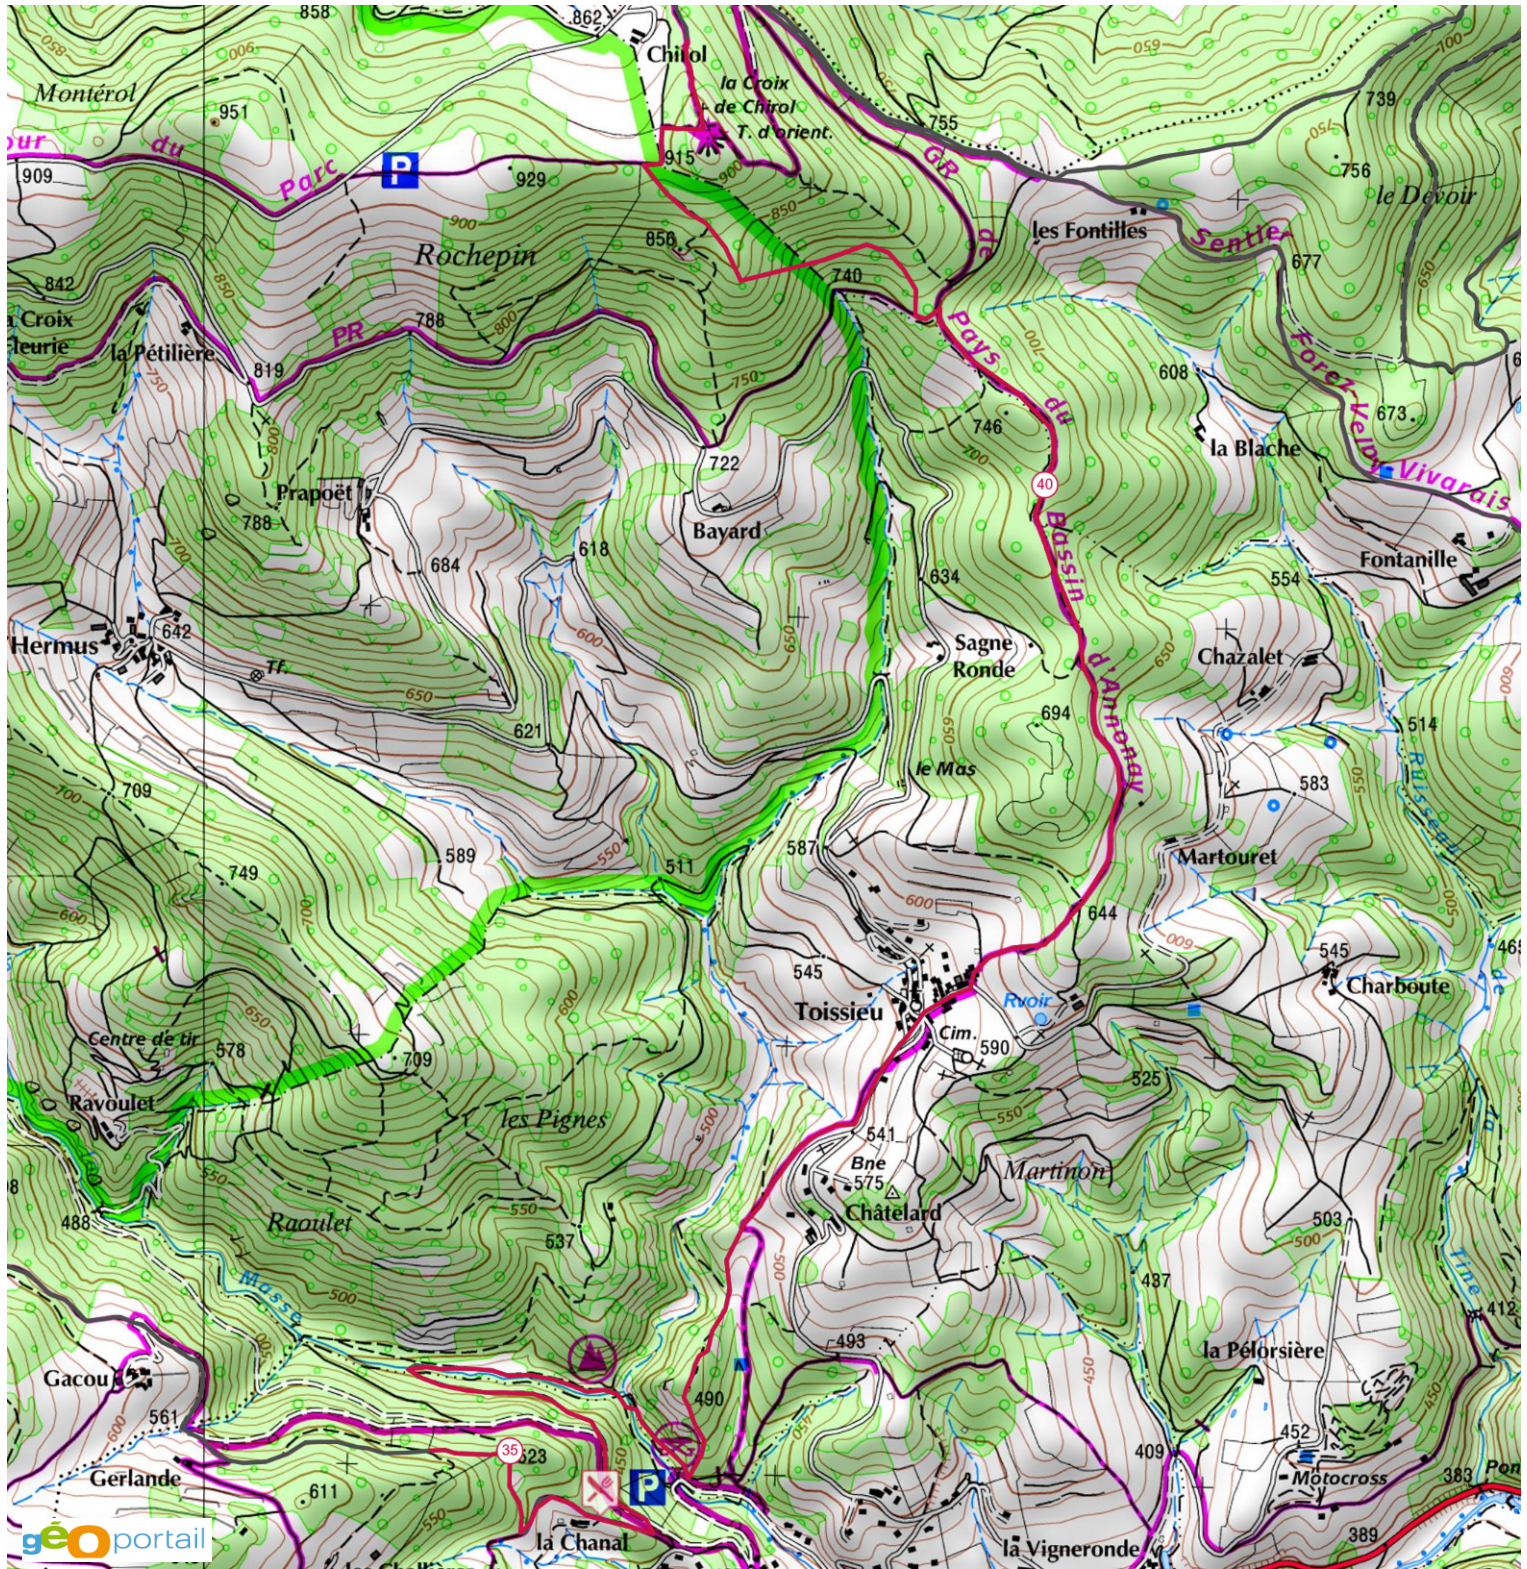

<http://TraceDeTrail.fr> - © IGN 2016. Utilisation et reproduction strictement limitées à un usage privé à titre documentaire.

Boulietrail 2016 - Les Crêtes

Du km 20.3 au km 30.1, 373 m+, 556 m-

<http://TraceDeTrail.fr> - © IGN 2016. Utilisation et reproduction strictement limitées à un usage privé à titre documentaire.

Boulietrail 2016 - Les Crêtes

Du km 30.1 au km 34.8, 27 m+, 320 m-

<http://TraceDeTrail.fr> - © IGN 2016. Utilisation et reproduction strictement limitées à un usage privé à titre documentaire.

Boulietrail 2016 - Les Crêtes

Du km 34.8 au km 42.1, 475 m+, 134 m-

<http://TraceDeTrail.fr> - © IGN 2016. Utilisation et reproduction strictement limitées à un usage privé à titre documentaire.

Boulietrail 2016 - Les Crêtes

Du km 42.1 au km 47.9, 72 m+, 332 m-

<http://TraceDeTrail.fr> - © IGN 2016. Utilisation et reproduction strictement limitées à un usage privé à titre documentaire.

Boulietrail 2016 - Les Crêtes

Du km 47.9 au km 52.4, 58 m+, 251 m-

<http://TraceDeTrail.fr> - © IGN 2016. Utilisation et reproduction strictement limitées à un usage privé à titre documentaire.