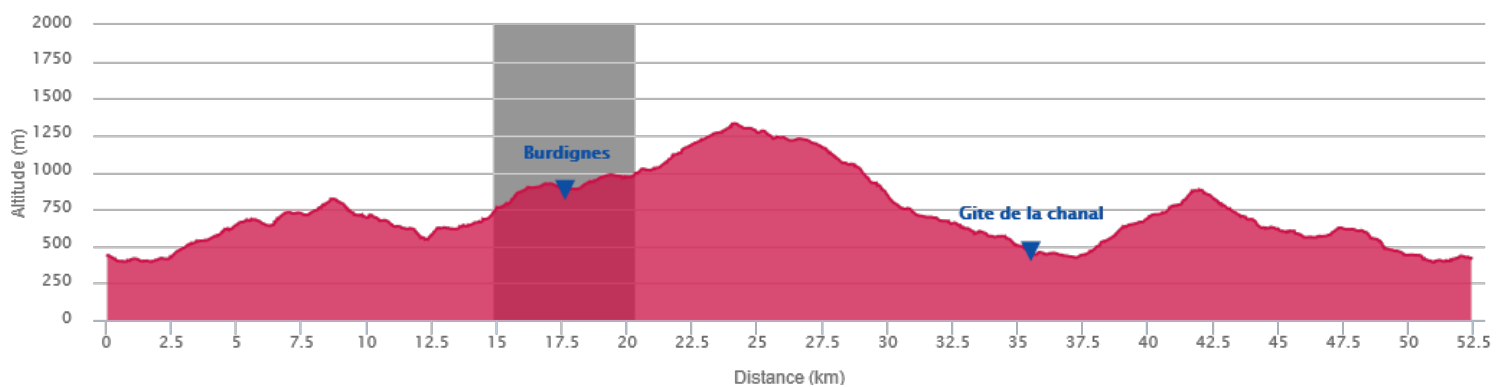

Boulietrail 2016 - Les Crêtes

Du km 0 au km 4.9, 261 m+, 69 m-

<http://TraceDeTrail.fr> - © IGN 2016. Utilisation et reproduction strictement limitées à un usage privé à titre documentaire.

Boulietrail 2016 - Les Crêtes

Du km 4.9 au km 14.9, 498 m+, 378 m-

<http://TraceDeTrail.fr> - © IGN 2016. Utilisation et reproduction strictement limitées à un usage privé à titre documentaire.

Boulietrail 2016 - Les Crêtes

Du km 14.9 au km 20.3, 308 m+, 60 m-

<http://TraceDeTrail.fr> - © IGN 2016. Utilisation et reproduction strictement limitées à un usage privé à titre documentaire.

Boulietrail 2016 - Les Crêtes

Du km 20.3 au km 30.1, 373 m+, 556 m-

<http://TraceDeTrail.fr> - © IGN 2016. Utilisation et reproduction strictement limitées à un usage privé à titre documentaire.

Boulietrail 2016 - Les Crêtes

Du km 30.1 au km 34.8, 27 m+, 320 m-

<http://TraceDeTrail.fr> - © IGN 2016. Utilisation et reproduction strictement limitées à un usage privé à titre documentaire.

Boulietrail 2016 - Les Crêtes