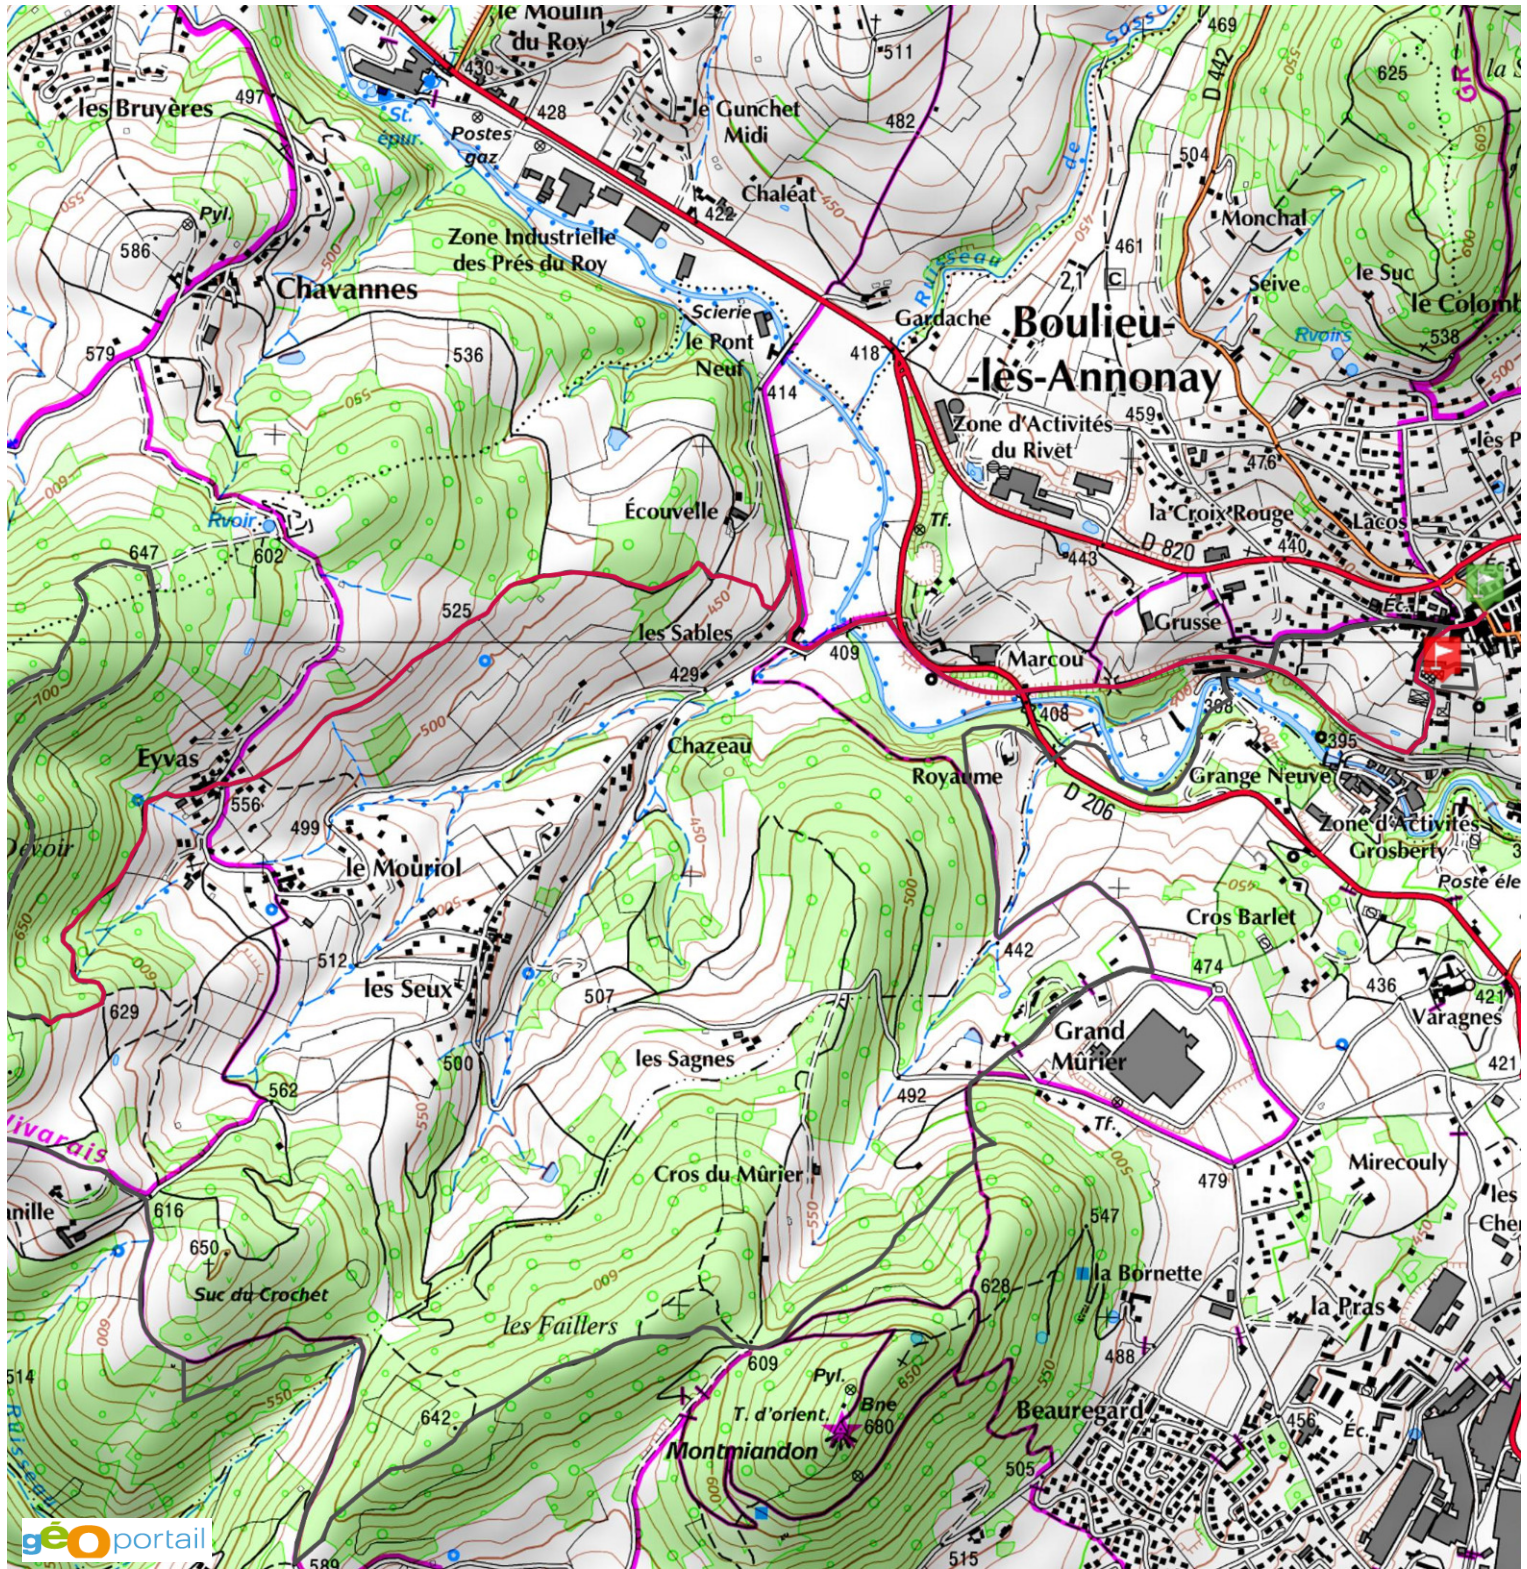

Boulietrail 2016 - Les Crêtes

Du km 0 au km 4.9, 261 m+, 69 m-

<http://TraceDeTrail.fr> - © IGN 2016. Utilisation et reproduction strictement limitées à un usage privé à titre documentaire.

Boulietrail 2016 - Les Crêtes

Du km 4.9 au km 14.9, 498 m+, 378 m-

<http://TraceDeTrail.fr> - © IGN 2016. Utilisation et reproduction strictement limitées à un usage privé à titre documentaire.

Boulietrail 2016 - Les Crêtes

Du km 14.9 au km 20.3, 308 m+, 60 m-

<http://TraceDeTrail.fr> - © IGN 2016. Utilisation et reproduction strictement limitées à un usage privé à titre documentaire.

Boulietrail 2016 - Les Crêtes

Du km 20.3 au km 30.1, 373 m+, 556 m-

<http://TraceDeTrail.fr> - © IGN 2016. Utilisation et reproduction strictement limitées à un usage privé à titre documentaire.