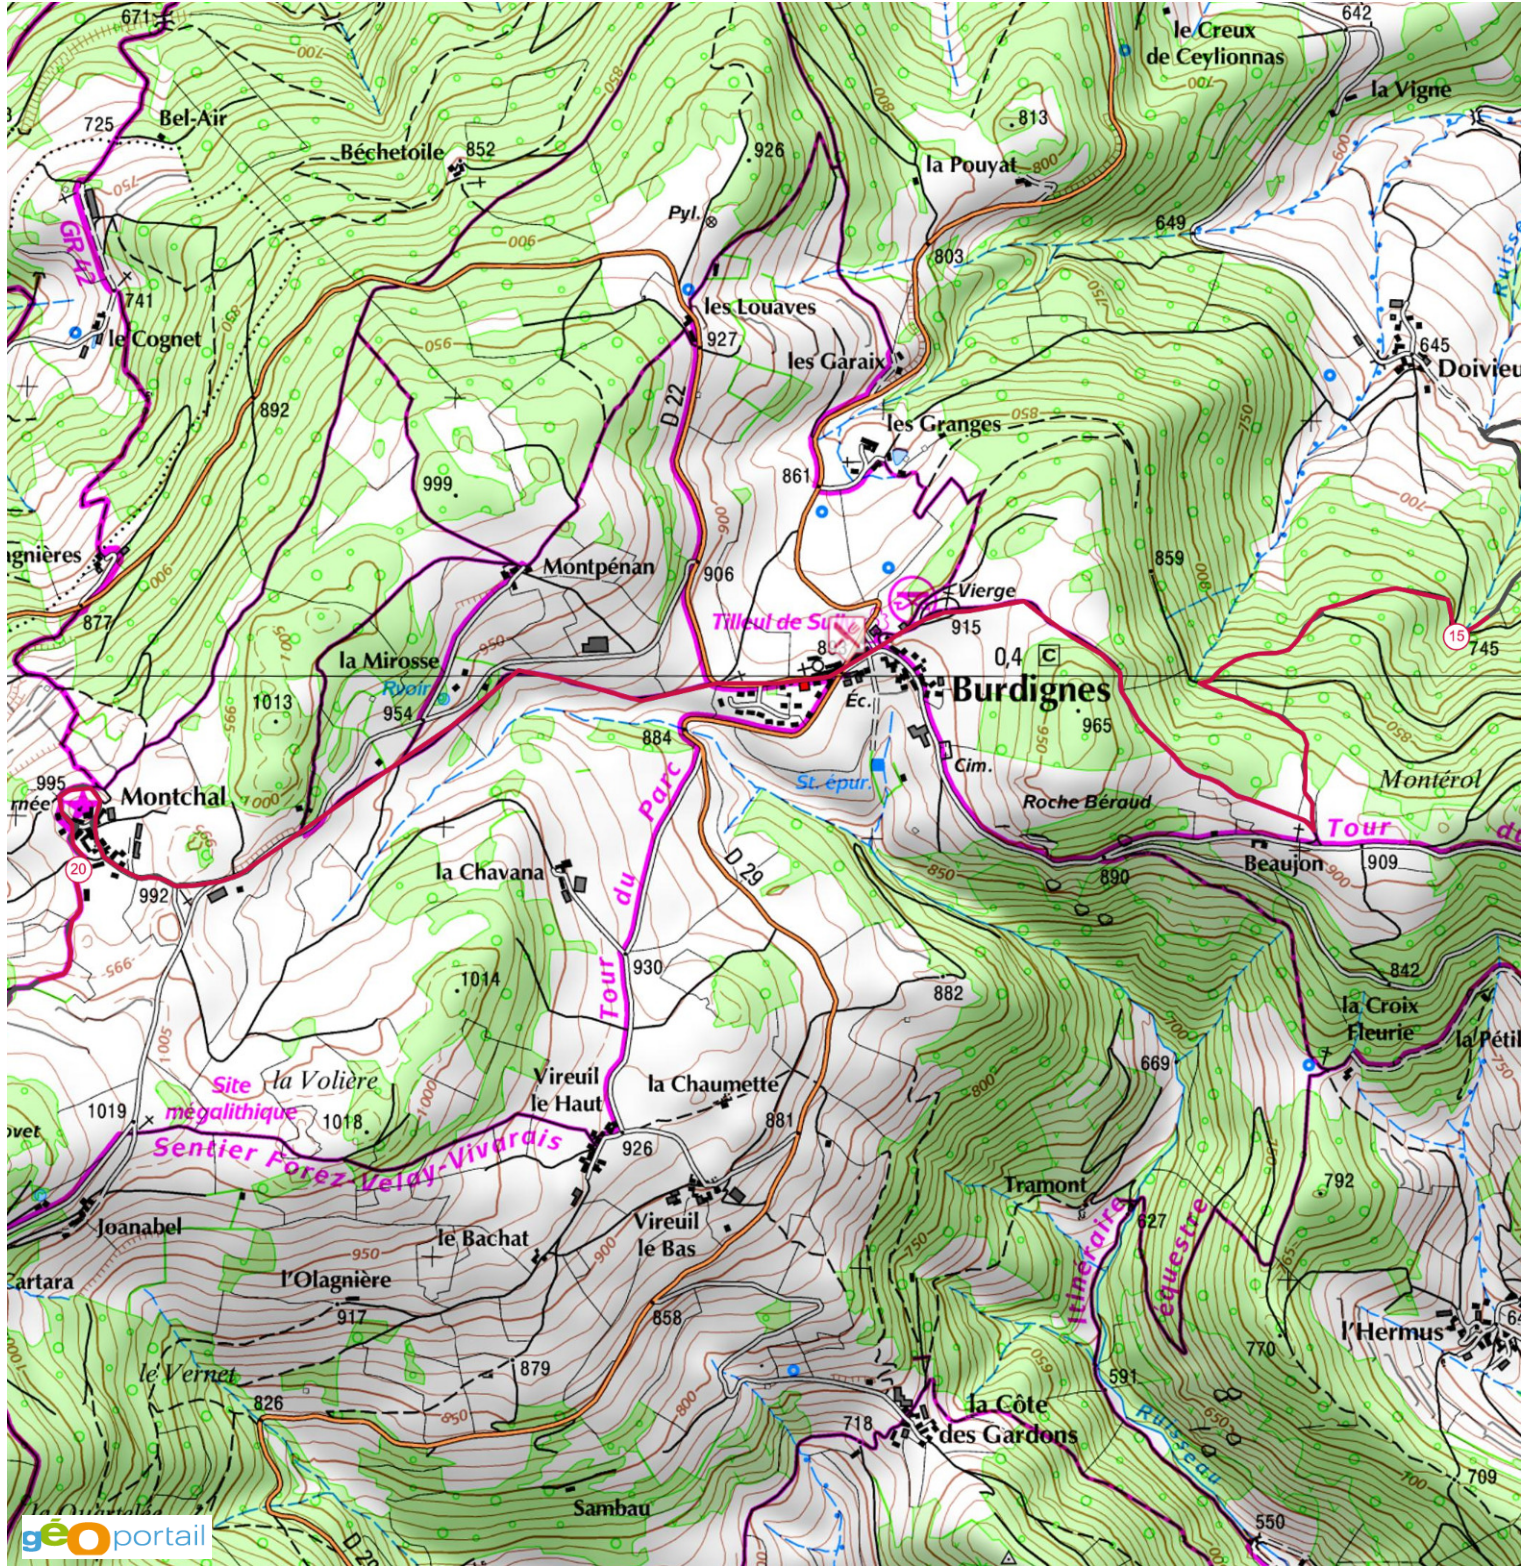

Boulietrail 2016 - Les Crêtes

Du km 0 au km 4.9, 261 m+, 69 m-

<http://TraceDeTrail.fr> - © IGN 2016. Utilisation et reproduction strictement limitées à un usage privé à titre documentaire.

Boulietrail 2016 - Les Crêtes

Du km 4.9 au km 14.9, 498 m+, 378 m-

<http://TraceDeTrail.fr> - © IGN 2016. Utilisation et reproduction strictement limitées à un usage privé à titre documentaire.

Boulietrail 2016 - Les Crêtes

Du km 14.9 au km 20.3, 308 m+, 60 m-

<http://TraceDeTrail.fr> - © IGN 2016. Utilisation et reproduction strictement limitées à un usage privé à titre documentaire.

Boulietrail 2016 - Les Crêtes

Du km 20.3 au km 30.1, 373 m+, 556 m-

<http://TraceDeTrail.fr> - © IGN 2016. Utilisation et reproduction strictement limitées à un usage privé à titre documentaire.

Boulietrail 2016 - Les Crêtes

Du km 30.1 au km 34.8, 27 m+, 320 m-

<http://TraceDeTrail.fr> - © IGN 2016. Utilisation et reproduction strictement limitées à un usage privé à titre documentaire.

Boulietrail 2016 - Les Crêtes