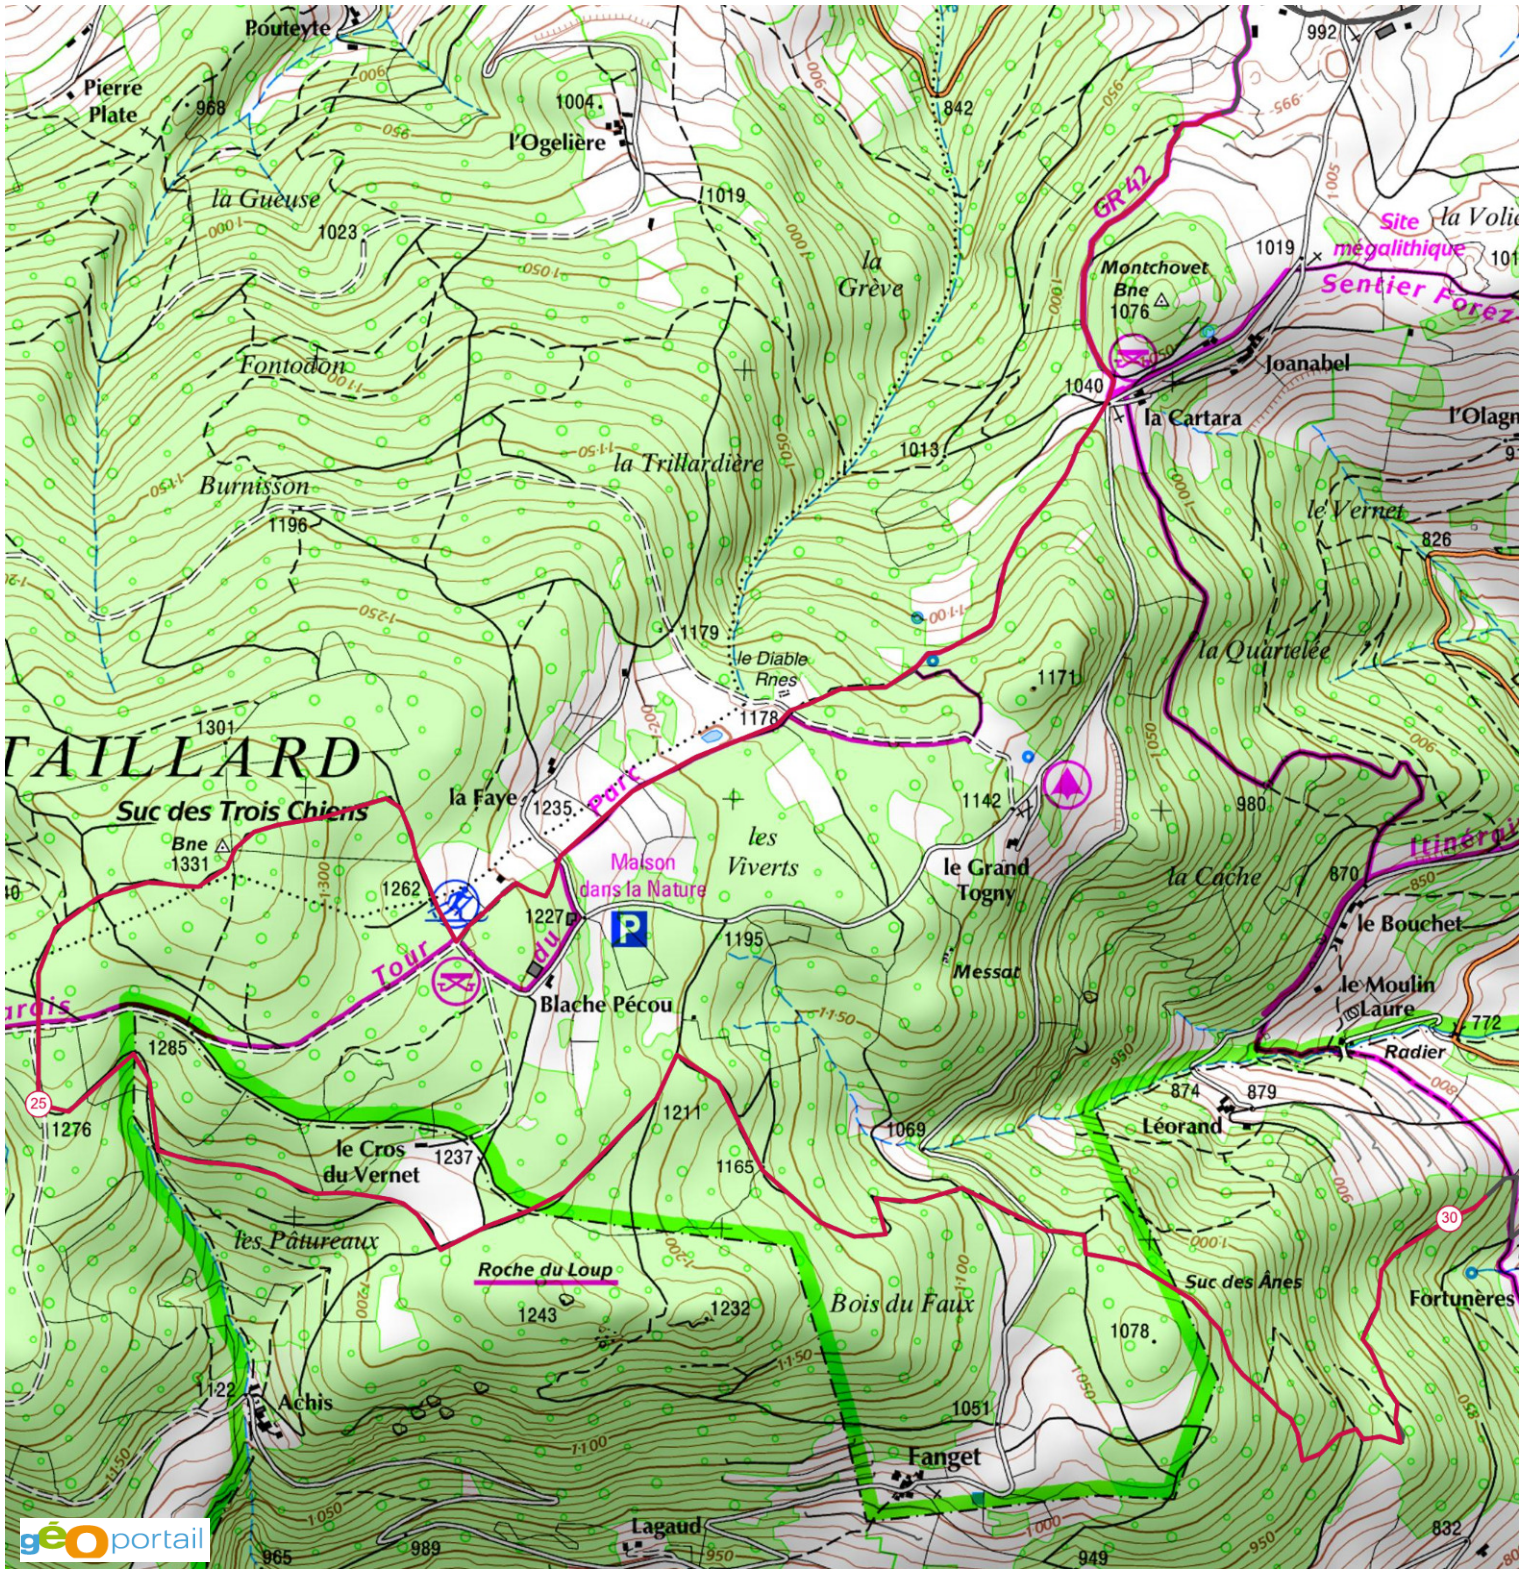

Du km 4.9 au km 14.9, 498 m+, 378 m-

<http://TraceDeTrail.fr> - © IGN 2016. Utilisation et reproduction strictement limitées à un usage privé à titre documentaire.

Boulietrail 2016 - Les Crêtes

Du km 14.9 au km 20.3, 308 m+, 60 m-

<http://TraceDeTrail.fr> - © IGN 2016. Utilisation et reproduction strictement limitées à un usage privé à titre documentaire.

Boulietrail 2016 - Les Crêtes

Du km 20.3 au km 30.1, 373 m+, 556 m-

<http://TraceDeTrail.fr> - © IGN 2016. Utilisation et reproduction strictement limitées à un usage privé à titre documentaire.