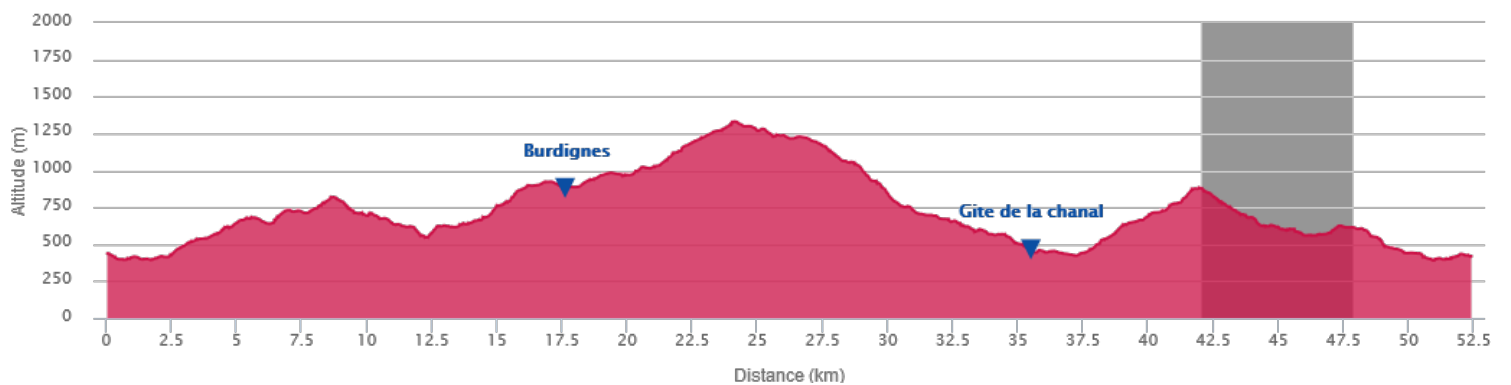

Boulietrail 2016 - Les Crêtes

Du km 30.1 au km 34.8, 27 m+, 320 m-

<http://TraceDeTrail.fr> - © IGN 2016. Utilisation et reproduction strictement limitées à un usage privé à titre documentaire.

Boulietrail 2016 - Les Crêtes

Du km 34.8 au km 42.1, 475 m+, 134 m-

<http://TraceDeTrail.fr> - © IGN 2016. Utilisation et reproduction strictement limitées à un usage privé à titre documentaire.

Boulietrail 2016 - Les Crêtes

Du km 42.1 au km 47.9, 72 m+, 332 m-

<http://TraceDeTrail.fr> - © IGN 2016. Utilisation et reproduction strictement limitées à un usage privé à titre documentaire.

Boulietrail 2016 - Les Crêtes

Du km 47.9 au km 52.4, 58 m+, 251 m-

<http://TraceDeTrail.fr> - © IGN 2016. Utilisation et reproduction strictement limitées à un usage privé à titre documentaire.