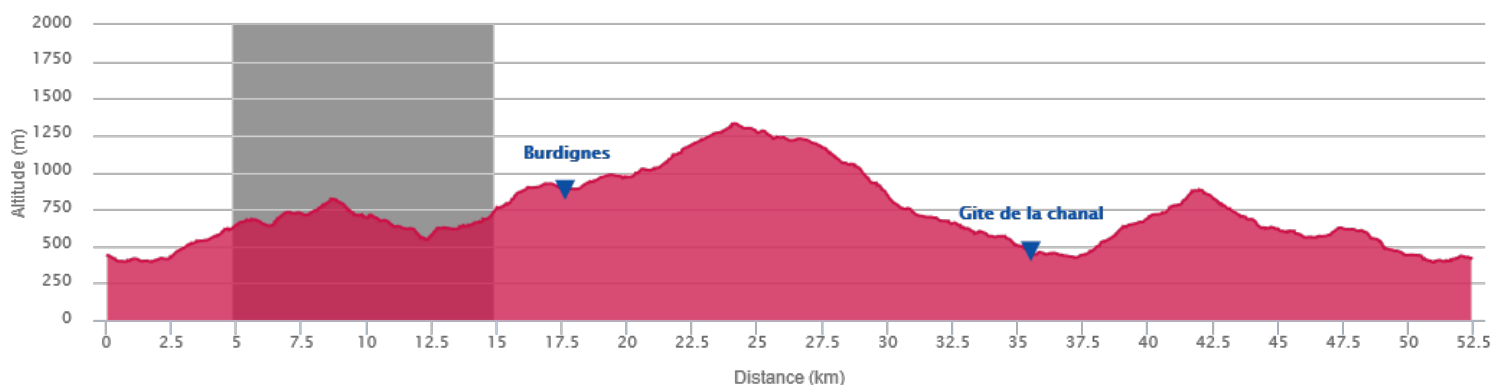

Boulietrail 2016 - Les Crêtes

Du km 0 au km 4.9, 261 m+, 69 m-

<http://TraceDeTrail.fr> - © IGN 2016. Utilisation et reproduction strictement limitées à un usage privé à titre documentaire.

Boulietrail 2016 - Les Crêtes

Du km 4.9 au km 14.9, 498 m+, 378 m-

<http://TraceDeTrail.fr> - © IGN 2016. Utilisation et reproduction strictement limitées à un usage privé à titre documentaire.

Boulietrail 2016 - Les Crêtes

Du km 14.9 au km 20.3, 308 m+, 60 m-

<http://TraceDeTrail.fr> - © IGN 2016. Utilisation et reproduction strictement limitées à un usage privé à titre documentaire.

Boulietrail 2016 - Les Crêtes

Du km 20.3 au km 30.1, 373 m+, 556 m-

<http://TraceDeTrail.fr> - © IGN 2016. Utilisation et reproduction strictement limitées à un usage privé à titre documentaire.

Boulietrail 2016 - Les Crêtes

Du km 30.1 au km 34.8, 27 m+, 320 m-

<http://TraceDeTrail.fr> - © IGN 2016. Utilisation et reproduction strictement limitées à un usage privé à titre documentaire.

Boulietrail 2016 - Les Crêtes