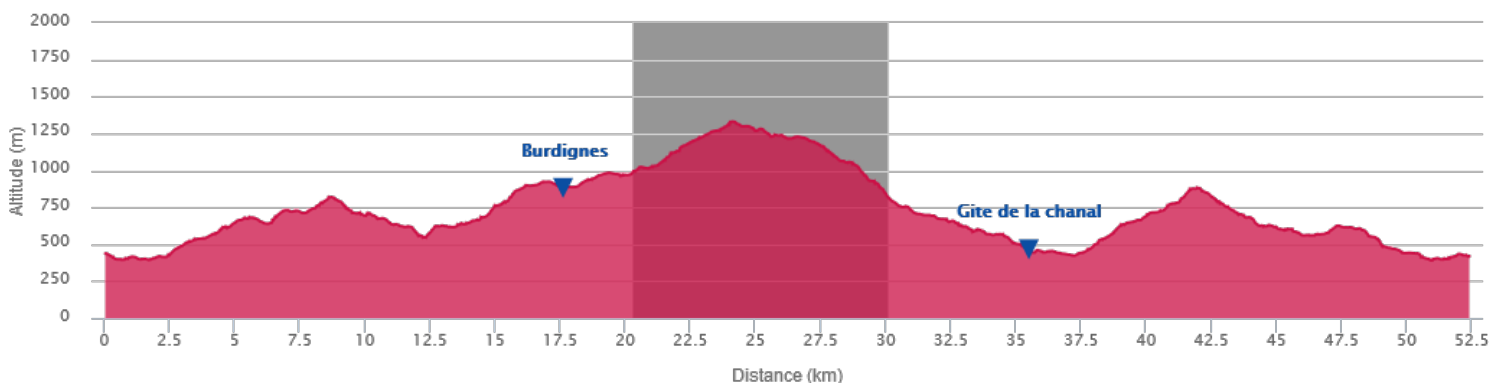

Boulietrail 2016 - Les Crêtes

Du km 0 au km 4.9, 261 m+, 69 m-

<http://TraceDeTrail.fr> - © IGN 2016. Utilisation et reproduction strictement limitées à un usage privé à titre documentaire.

Boulietrail 2016 - Les Crêtes

Du km 4.9 au km 14.9, 498 m+, 378 m-

<http://TraceDeTrail.fr> - © IGN 2016. Utilisation et reproduction strictement limitées à un usage privé à titre documentaire.

Boulietrail 2016 - Les Crêtes

Du km 14.9 au km 20.3, 308 m+, 60 m-

<http://TraceDeTrail.fr> - © IGN 2016. Utilisation et reproduction strictement limitées à un usage privé à titre documentaire.

Boulietrail 2016 - Les Crêtes

Du km 20.3 au km 30.1, 373 m+, 556 m-

<http://TraceDeTrail.fr> - © IGN 2016. Utilisation et reproduction strictement limitées à un usage privé à titre documentaire.

Boulietrail 2016 - Les Crêtes

Du km 30.1 au km 34.8, 27 m+, 320 m-

<http://TraceDeTrail.fr> - © IGN 2016. Utilisation et reproduction strictement limitées à un usage privé à titre documentaire.

Boulietrail 2016 - Les Crêtes